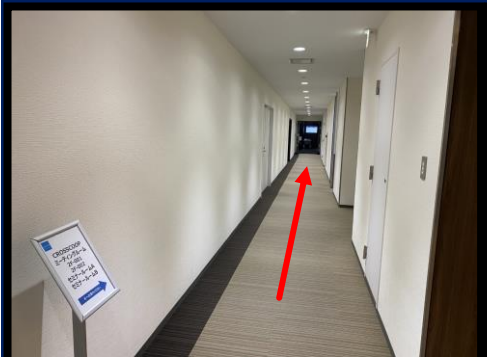

東京都新宿区新宿4-3-17

Forecast新宿South 2階(セミナールーム)

・2階・3階・5階・6階(会議室)

① ビル1階、ガラスの自動ドアから入館します

※こちらの看板が目印です

② エレベーターホールへとお進みください

③ エレベーターにて2階へお上がりください

④ 2階エレベーターホールを、右手にお進みください。

※こちらの看板が目印です

⑤ 突き当たりが セミナールーム
手前左手に セミナールーム B
ミーティングルーム 001/002がごいます

セミナールーム A 入口
※主催者の方は3 FCROSSCOOP受付
までお越しください

セミナールーム B ミーティングルーム001・002入口
※主催者の方は3 FCROSSCOOP受付
までお越しください