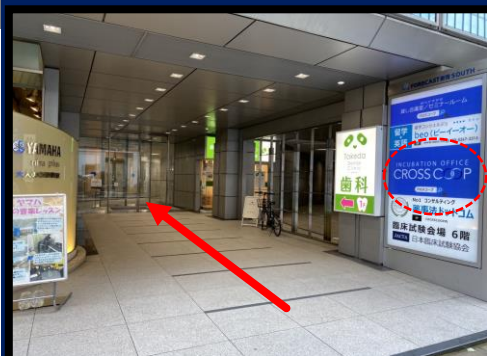

「新宿」駅から4分の好立地

『新宿三丁目』駅より徒歩1分

『新宿』駅南口から徒歩4分

東京メトロ副都心線・丸の内線・都営新宿線

「新宿3丁目」駅E5,E7より徒歩1分

JR・小田急線・京王線・都営大江戸線

「新宿」駅南口より徒歩4分

〒160-0022

東京都新宿区新宿4-3-17

Forecast新宿South 2階(セミナールーム)

・2階・3階・5階・6階(会議室)

① ビル1階、ガラスの自動ドアから入館します

※こちらの看板が目印です

② エレベーターホールへとお進みください

③ エレベーターにて2階へお上がりください

④ 2階エレベーターホールを、右手にお進みください。