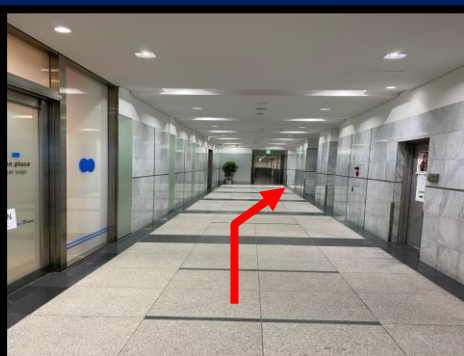

東京都新宿区新宿4-3-17

Forecast新宿South 2階(セミナールーム)

・2階・3階・5階・6階(会議室)

① ビル1階、ガラスの自動ドアから入館します

※こちらの看板が目印です

② エレベーターホールへとお進みください

③ エレベーターにて2階へお上がりください

④ 2階エレベーターホールを、右手にお進みください。

※こちらの看板が目印です

⑤ 突き当たりが セミナールーム
手前左手に セミナールーム B
ミーティングルーム 001/002がごいます

セミナールーム A 入口
※主催者の方は3 FCROSSCOOP受付
までお越しください

セミナールーム B ミーティングルーム001・002入口
※主催者の方は3 FCROSSCOOP受付
までお越しください