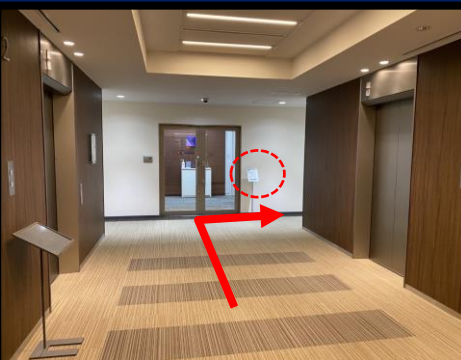

東京都新宿区新宿4-3-17

Forecast新宿South 2階(セミナールーム)

・2階・3階・5階・6階(会議室)

① ビル1階、ガラスの自動ドアから入館します

※こちらの看板が目印です

② エレベーターホールへとお進みください

③ エレベーターにて2階へお上がりください

④ 2階エレベーターホールを、右手にお進みください。

※こちらの看板が目印です

⑤ 突き当たりが セミナールーム
手前左手に セミナールーム B
ミーティングルーム 001/002がごいます

セミナールーム A 入口
※主催者の方は3 FCROSSCOOP受付
までお越しください

セミナールーム B ミーティングルーム001・002入口
※主催者の方は3 FCROSSCOOP受付
までお越しください