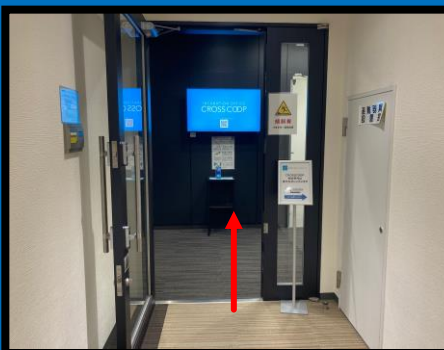

② ビル1階、ガラスの自動ドアから入館します

③ エレベーターホールへと進みください

④ エレベーターにて6階へお上がり下さい  
※主催者様は6階CROSSCOOP受付までお越し下さい

⑤ 6階エレベーターホールを、右手にお進みください。

こちらの立て看板が目印です

⑥ まっすぐ進んで突き当りにセミナールーム入口がございます。

⑦ 6階セミナールーム 入り口

⑧ セミナールーム入口に入って右側に進むと右手にセミナールームがございます。