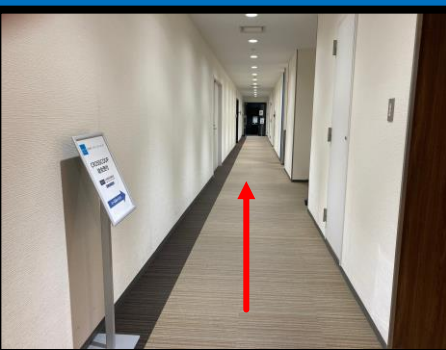

② ビル1階、ガラスの自動ドアから入館します

③ エレベーターホールへと進みください

④ エレベーターにて6階へお上がり下さい  
※主催者様は6階CROSSCOOP受付までお越し下さい

⑤ 6階エレベーターホールを、右手にお進みください。

こちらの立て看板が目印です

⑥ まっすぐ進んで突き当りにセミナールーム入口がございます。

⑦ 6階セミナールーム 入り口

⑧ セミナールーム入口に入って右側に進むと右手にセミナールームがございます。