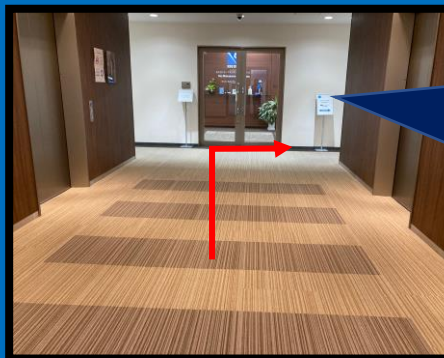

「新宿三丁目」駅から1分  
「新宿」駅から4分の好立地  
東京メトロ副都心線・丸ノ内線・都営新宿線  
『新宿三丁目』駅E5,E7より徒歩1分、  
JR・小田急線・京王線・都営大江戸線  
『新宿』駅南口より徒歩4分

〒160-0022  
東京都新宿区新宿4-3-17 FORECAST新宿SOUTH

- ・3階・5階・6階 /ミーティングルームフロア
- ・6階セミナールームフロア

① ビル1階、CROSSCOOPの看板が目印です

② ビル1階、ガラスの自動ドアから入館します

③ エレベーターホールへと進みください

④ エレベーターにて6階へお上がり下さい  
※主催者様は6階CROSSCOOP受付までお越し下さい

⑤ 6階エレベーターホールを、右手にお進みください。

こちらの立て看板が目印です

⑥ まっすぐ進んで突き当りにセミナールーム入口がございます。

⑦ 6階セミナールーム 入り口

⑧ セミナールーム入口に入って右側に進むと右手にセミナールームがございます。