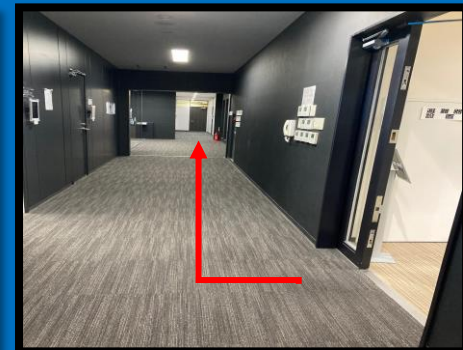

② ビル1階、ガラスの自動ドアから入館します

③ エレベーターホールへと進みください

④ エレベーターにて6階へお上がり下さい  
※主催者様は6階CROSSCOOP受付までお越し下さい

⑤ 6階エレベーターホールを、右手にお進みください。

こちらの立て看板が目印です

⑥ まっすぐ進んで突き当りにセミナールーム入口がございます。

⑦ 6階セミナールーム 入り口

⑧ セミナールーム入口に入って右側に進むと右手にセミナールームがございます。