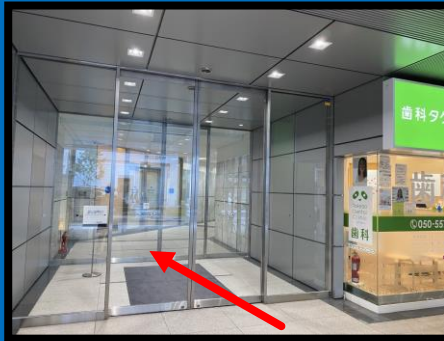

「新宿三丁目」駅から1分  
「新宿」駅から4分の好立地  
東京メトロ副都心線・丸ノ内線・都営新宿線  
『新宿三丁目』駅E5,E7より徒歩1分、  
JR・小田急線・京王線・都営大江戸線  
『新宿』駅南口より徒歩4分

〒160-0022  
東京都新宿区新宿4-3-17 FORECAST新宿SOUTH

- ・3階・5階・6階 /ミーティングルームフロア
- ・6階セミナールームフロア

① ビル1階、CROSSCOOPの看板が目印です

② ビル1階、ガラスの自動ドアから入館します

③ エレベーターホールへと進みください

④ エレベーターにて6階へお上がり下さい  
※主催者様は6階CROSSCOOP受付までお越し下さい

⑤ 6階エレベーターホールを、右手にお進みください。

こちらの立て看板が目印です

⑥ まっすぐ進んで突き当りにセミナールーム入口がございます。

⑦ 6階セミナールーム 入り口

⑧ セミナールーム入口に入って右側に進むと右手にセミナールームがございます。