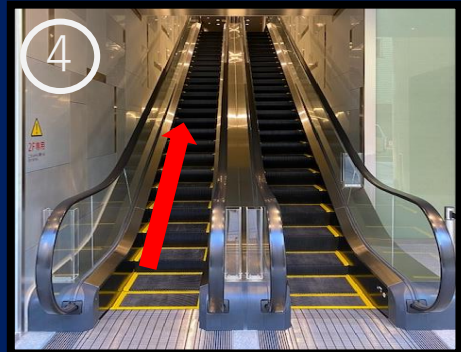

③信号を渡ると日本橋三丁目スクエアがござい
ます。1階に飲食店とコンビニが入ったビルです。

④エスカレーターにて、2階会場へ
(平日9:00~18:00のみ通行可能)

⑤エスカレーターが停止している場合は、
右側よりビルへ入館下さい

⑥矢印の方向にお進み下さい

⑦エレベーターにて、2階会場へ

⑧セミナールーム会場 受付

主催者の方は、ご利用時にCROSSCOOP受付
にてご利用手続きをお済ませください。