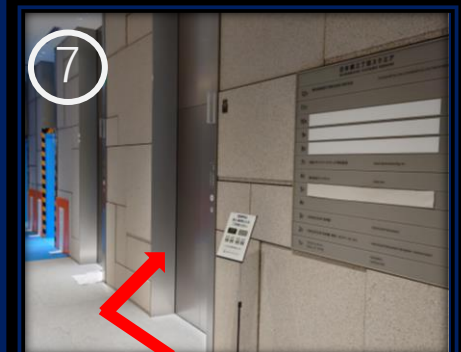

③信号を渡ると日本橋三丁目スクエアがござい
ます。1階に飲食店とコンビニが入ったビルです。

④エスカレーターにて、2階会場へ
(平日9:00~18:00のみ通行可能)

⑤エスカレーターが停止している場合は、
右側よりビルへ入館下さい

⑥矢印の方向にお進み下さい

⑦エレベーターにて、2階会場へ

⑧セミナールーム会場 受付

主催者の方は、ご利用時にCROSSCOOP受付
にてご利用手続きをお済ませください。