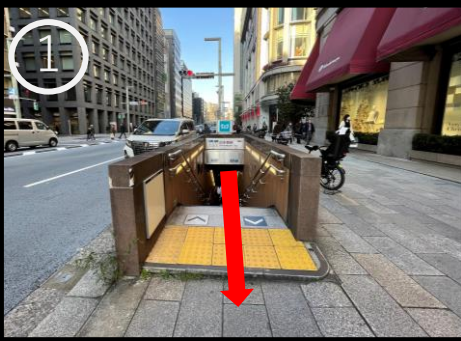

『日本橋』より徒歩2分

東京メトロ銀座線・東西線、
都営地下鉄浅草線「日本橋」
徒歩2分

JR「東京」駅徒歩7分

※日本橋「B1」出口が便利です

〒103-0027

東京都中央区日本橋三丁目9-1
日本橋三丁目スクエア 2F

①日本橋駅「B1」出口 高島屋側から
出て直進します

②百十四銀行の角を左手に進みます。

③信号を渡ると日本橋三丁目スクエアがござい
ます。1階に飲食店とコンビニが入ったビルです。

④エスカレーターにて、2階会場へ
(平日9:00~18:00のみ通行可能)

⑤エスカレーターが停止している場合は、
右側よりビルへ入館下さい

⑥矢印の方向にお進み下さい

⑦エレベーターにて、2階会場へ

⑧セミナールーム会場 受付

主催者の方は、ご利用時にCROSSCOOP受付
にてご利用手続きをお済ませください。