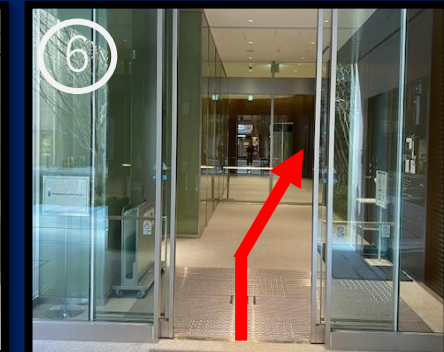

『日本橋』より徒歩2分

東京メトロ銀座線・東西線、
都営地下鉄浅草線「日本橋」
徒歩2分

JR「東京」駅徒歩7分

※日本橋「B1」出口が便利です

〒103-0027

東京都中央区日本橋三丁目9-1
日本橋三丁目スクエア 2F

①日本橋駅「B1」出口 高島屋側から
出て直進します

②百十四銀行の角を左手に進みます。

③信号を渡ると日本橋三丁目スクエアがござい
ます。1階に飲食店とコンビニが入ったビルです。

④エスカレーターにて、2階会場へ
(平日9:00~18:00のみ通行可能)

⑤エスカレーターが停止している場合は、
右側よりビルへ入館下さい

⑥矢印の方向にお進み下さい

⑦エレベーターにて、2階会場へ

⑧セミナールーム会場 受付

主催者の方は、ご利用時にCROSSCOOP受付
にてご利用手続きをお済ませください。