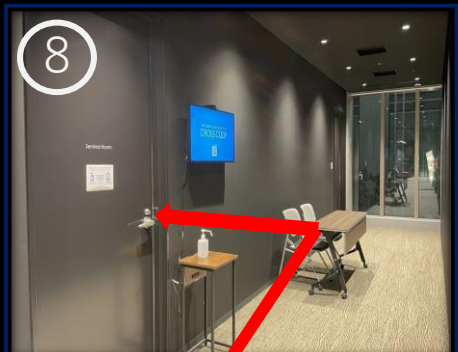

③信号を渡ると日本橋三丁目スクエアがござい
ます。1階に飲食店とコンビニが入ったビルです。

④エスカレーターにて、2階会場へ
(平日9:00~18:00のみ通行可能)

⑤エスカレーターが停止している場合は、
右側よりビルへ入館下さい

⑥矢印の方向にお進み下さい

⑦エレベーターにて、2階会場へ

⑧セミナールーム会場 受付

主催者の方は、ご利用時にCROSSCOOP受付
にてご利用手続きをお済ませください。