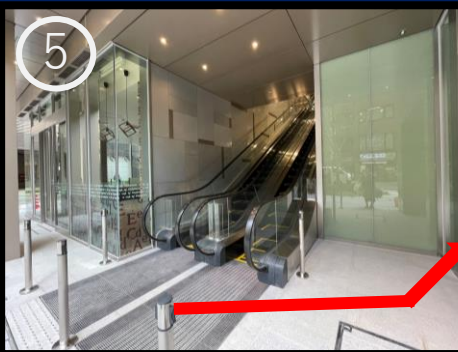

③信号を渡ると日本橋三丁目スクエアがござい
ます。1階に飲食店とコンビニが入ったビルです。

④エスカレーターにて、2階会場へ
(平日9:00~18:00のみ通行可能)

⑤エスカレーターが停止している場合は、
右側よりビルへ入館下さい

⑥矢印の方向にお進み下さい

⑦エレベーターにて、2階会場へ

⑧セミナールーム会場 受付

主催者の方は、ご利用時にCROSSCOOP受付
にてご利用手続きをお済ませください。