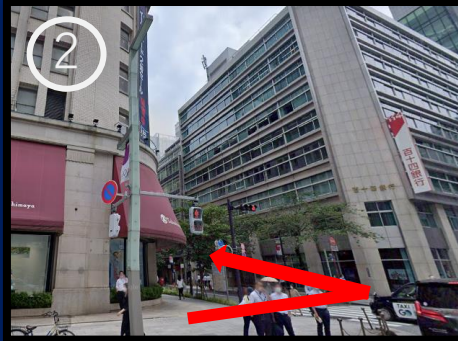

『日本橋』より徒歩2分

東京メトロ銀座線・東西線、
都営地下鉄浅草線「日本橋」
徒歩2分

JR「東京」駅徒歩7分

※日本橋「B1」出口が便利です

〒103-0027

東京都中央区日本橋三丁目9-1
日本橋三丁目スクエア 2F

①日本橋駅「B1」出口 高島屋側から
出て直進します

②百十四銀行の角を左手に進みます。

③信号を渡ると日本橋三丁目スクエアがござい
ます。1階に飲食店とコンビニが入ったビルです。

④エスカレーターにて、2階会場へ
(平日9:00~18:00のみ通行可能)

⑤エスカレーターが停止している場合は、
右側よりビルへ入館下さい

⑥矢印の方向にお進み下さい

⑦エレベーターにて、2階会場へ

⑧セミナールーム会場 受付

主催者の方は、ご利用時にCROSSCOOP受付
にてご利用手続きをお済ませください。