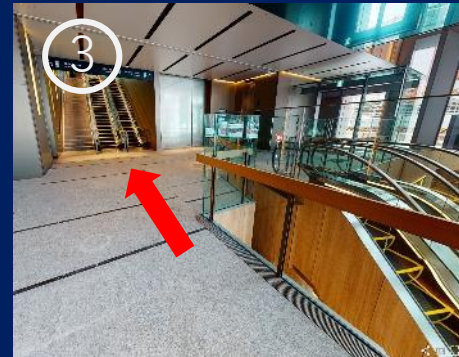

③ビルに入館されましたらエスカレーターにて2階のオフィスロビーまで進みます。

④オフィスロビーに進みます。

⑤各自発行しているQRコードにてフラッパーゲートを通ります。

⑥6-12階用のエレベーターにて6階までお上がください。

主催者の方は、ご利用時にクロスコープ受付にてご利用手続きをお済ませください。

ミーティングルーム会場

セミナールーム会場