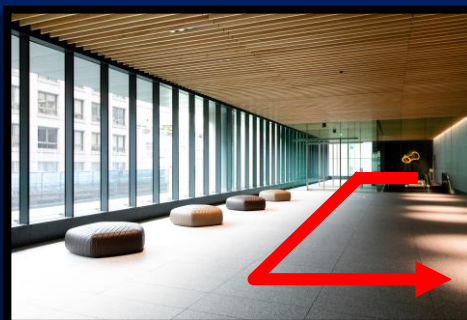

「新橋」駅から4分の好立地

『新橋』駅より徒歩4分
『内幸町』駅から徒歩2分

都営地下鉄三田線『内幸町』駅A5番出口より徒歩2分、東京メトロ 銀座線『新橋』駅7番出口より徒歩4分、JR『新橋』駅日比谷口より徒歩5分。

〒105-0004

東京都港区新橋1-1-13

アーバンネット内幸町ビル3階

① ビル1階、ガラスの自動ドアから入館します

② エスカレーターにて、2階へお上がり下さい

③ 2階エントラス。矢印の方向へお進み下さい。

④ 矢印の方向へ進みますと、奥にエレベーターがありますので、3階へお上がり下さい。

⑤ 3階エレベーターホールを、右手にお進みください。
※主催者の方は、左手受付までお越し下さい

⑥ 廊下突き当りの2か所の扉より、会場へお入りください。

⑦ セミナールーム会場B入口

⑧ セミナールーム会場A（左）、会場C（右）

主催者の方は、3階エレベーターホールを矢印の方向へ進み、ご利用時に受付をお済ませください。