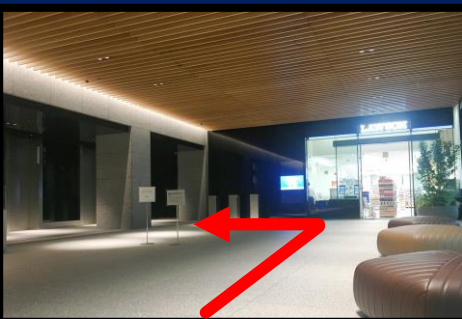

「新橋」駅から4分の好立地

『新橋』駅より徒歩4分
『内幸町』駅から徒歩2分

都営地下鉄三田線『内幸町』駅A5番出口より徒歩2分、東京メトロ 銀座線『新橋』駅7番出口より徒歩4分、JR『新橋』駅日比谷口より徒歩5分。

〒105-0004

東京都港区新橋1-1-13

アーバンネット内幸町ビル3階

① ビル1階、ガラスの自動ドアから入館します

② エスカレーターにて、2階へお上がり下さい

③ 2階エントラス。矢印の方向へお進み下さい。

④ 矢印の方向へ進みますと、奥にエレベーターがありますので、3階へお上がり下さい。

⑤ 3階エレベーターホールを、右手にお進みください。
※主催者の方は、左手受付までお越し下さい

⑥ 廊下突き当りの2か所の扉より、会場へお入りください。

⑦ セミナールーム会場B入口

⑧ セミナールーム会場A（左）、会場C（右）

主催者の方は、3階エレベーターホールを矢印の方向へ進み、ご利用時に受付をお済ませください。