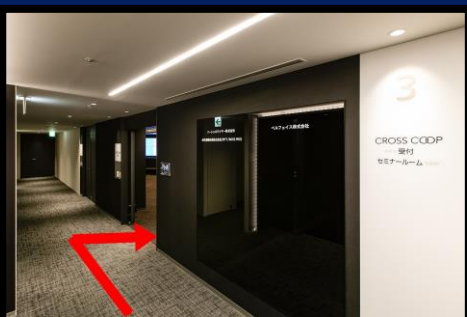

③ 2階エントラス。矢印の方向へお進み下さい。

④ 矢印の方向へ進みますと、奥にエレベーターがありますので、3階へお上がり下さい。

⑤ 3階エレベーターホールを、右手にお進みください。
※主催者の方は、左手受付までお越し下さい

⑥ 廊下突き当りの2か所の扉より、会場へお入りください。

⑦ セミナールーム会場B入口

⑧ セミナールーム会場A（左）、会場C（右）

主催者の方は、3階エレベーターホールを矢印の方向へ進み、ご利用時に受付をお済ませください。